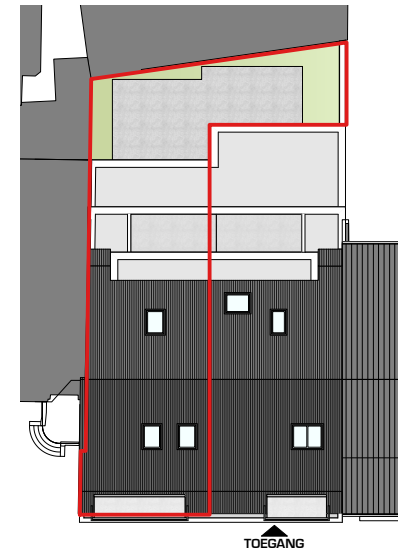

9 APPARTEMENTEN

J. DE TROOZLAAN 5-7
BLANKENBERGE

APPARTEMENT 0.1

maten en inrichting zijn enkel indicatief
alle oppervlaktematen zijn bruto maten

OPPERVLAKTE

95m²

TERRAS

29m²

TUIN

44m²

ORIËNTATIE

N

VOORGEVEL

ACHTERGEVEL

J. DE TROOZLAAN
INPLANTINGSPLAN